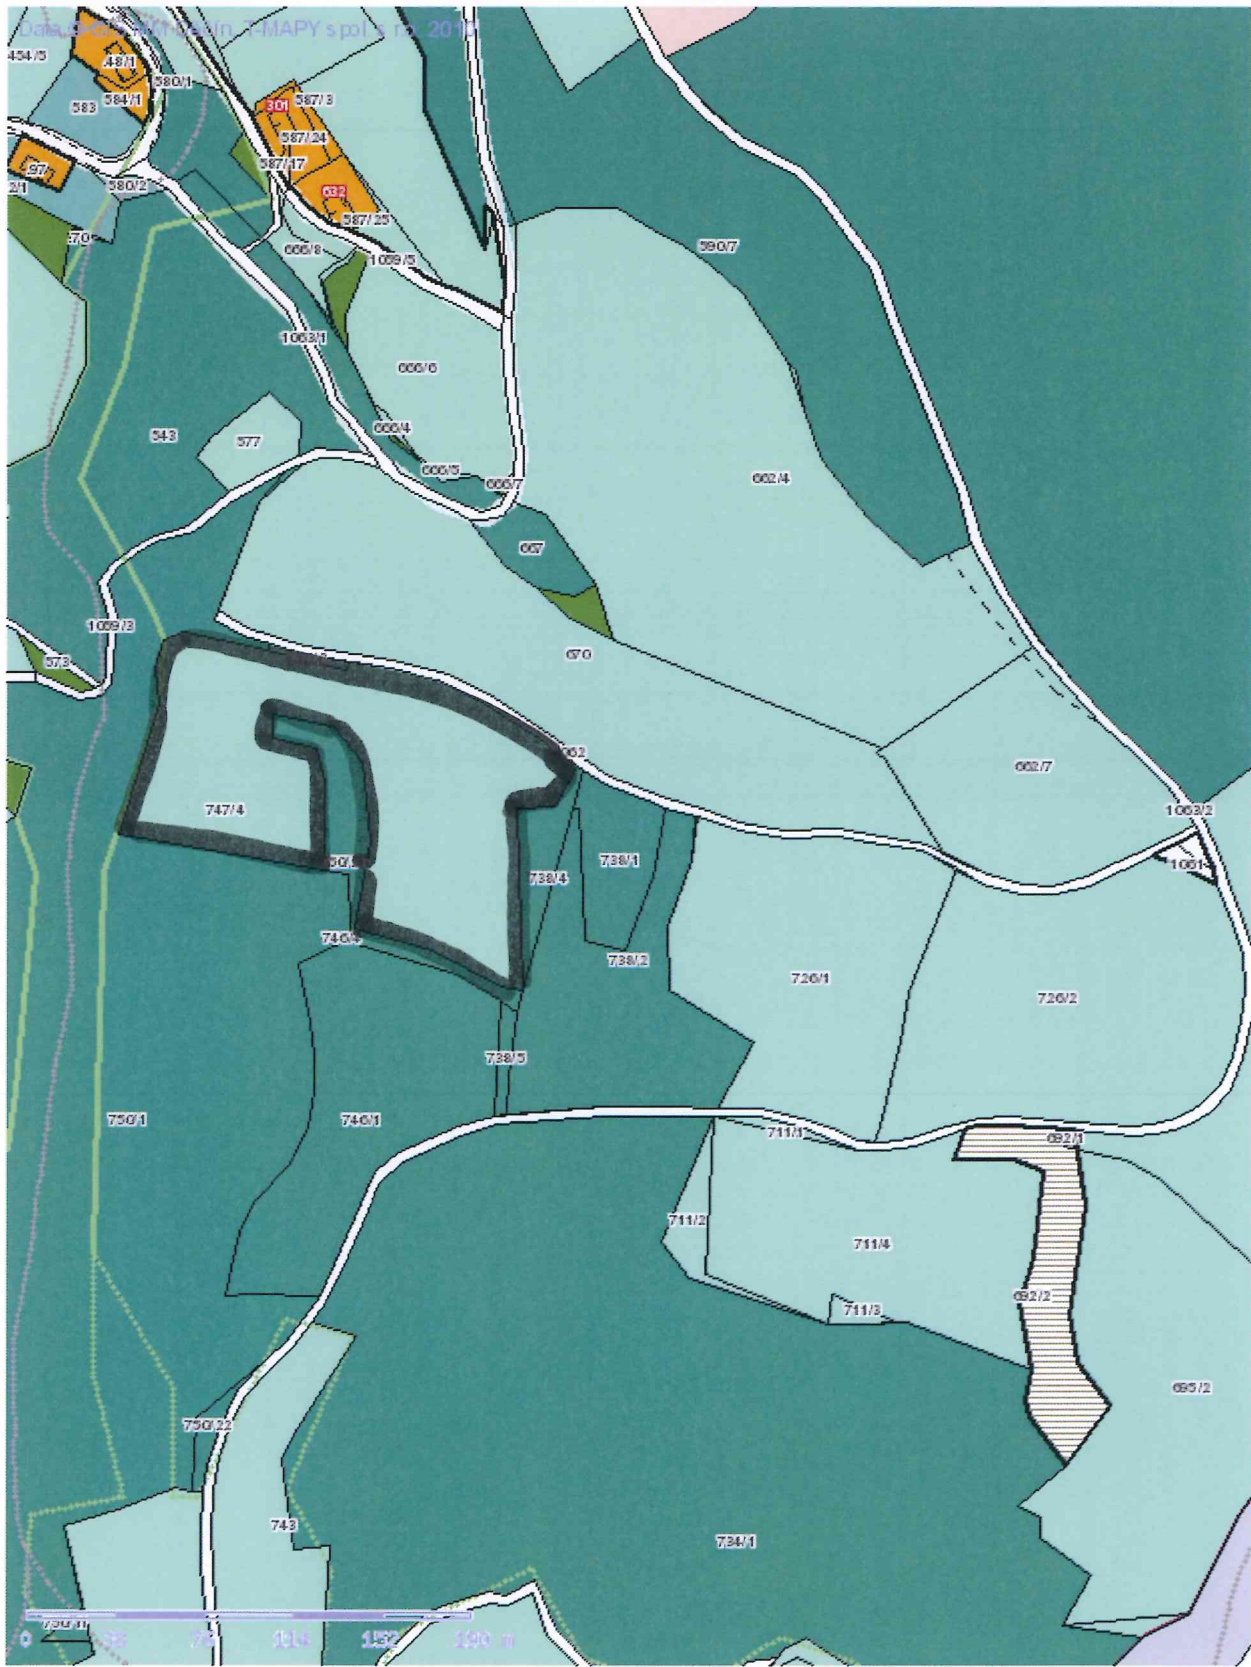

243

Tisk Mapy

1:3294

297 - mine 10'

Chlum u Třebíče

244

245

■ Tisk Mapy

PPF - území 90

Město v Děčíně

246

Tisk Mapy

1:3268

777 - číslo 70

Chrást u Děčína

247

■ Tisk Mapy

STP - územní zů