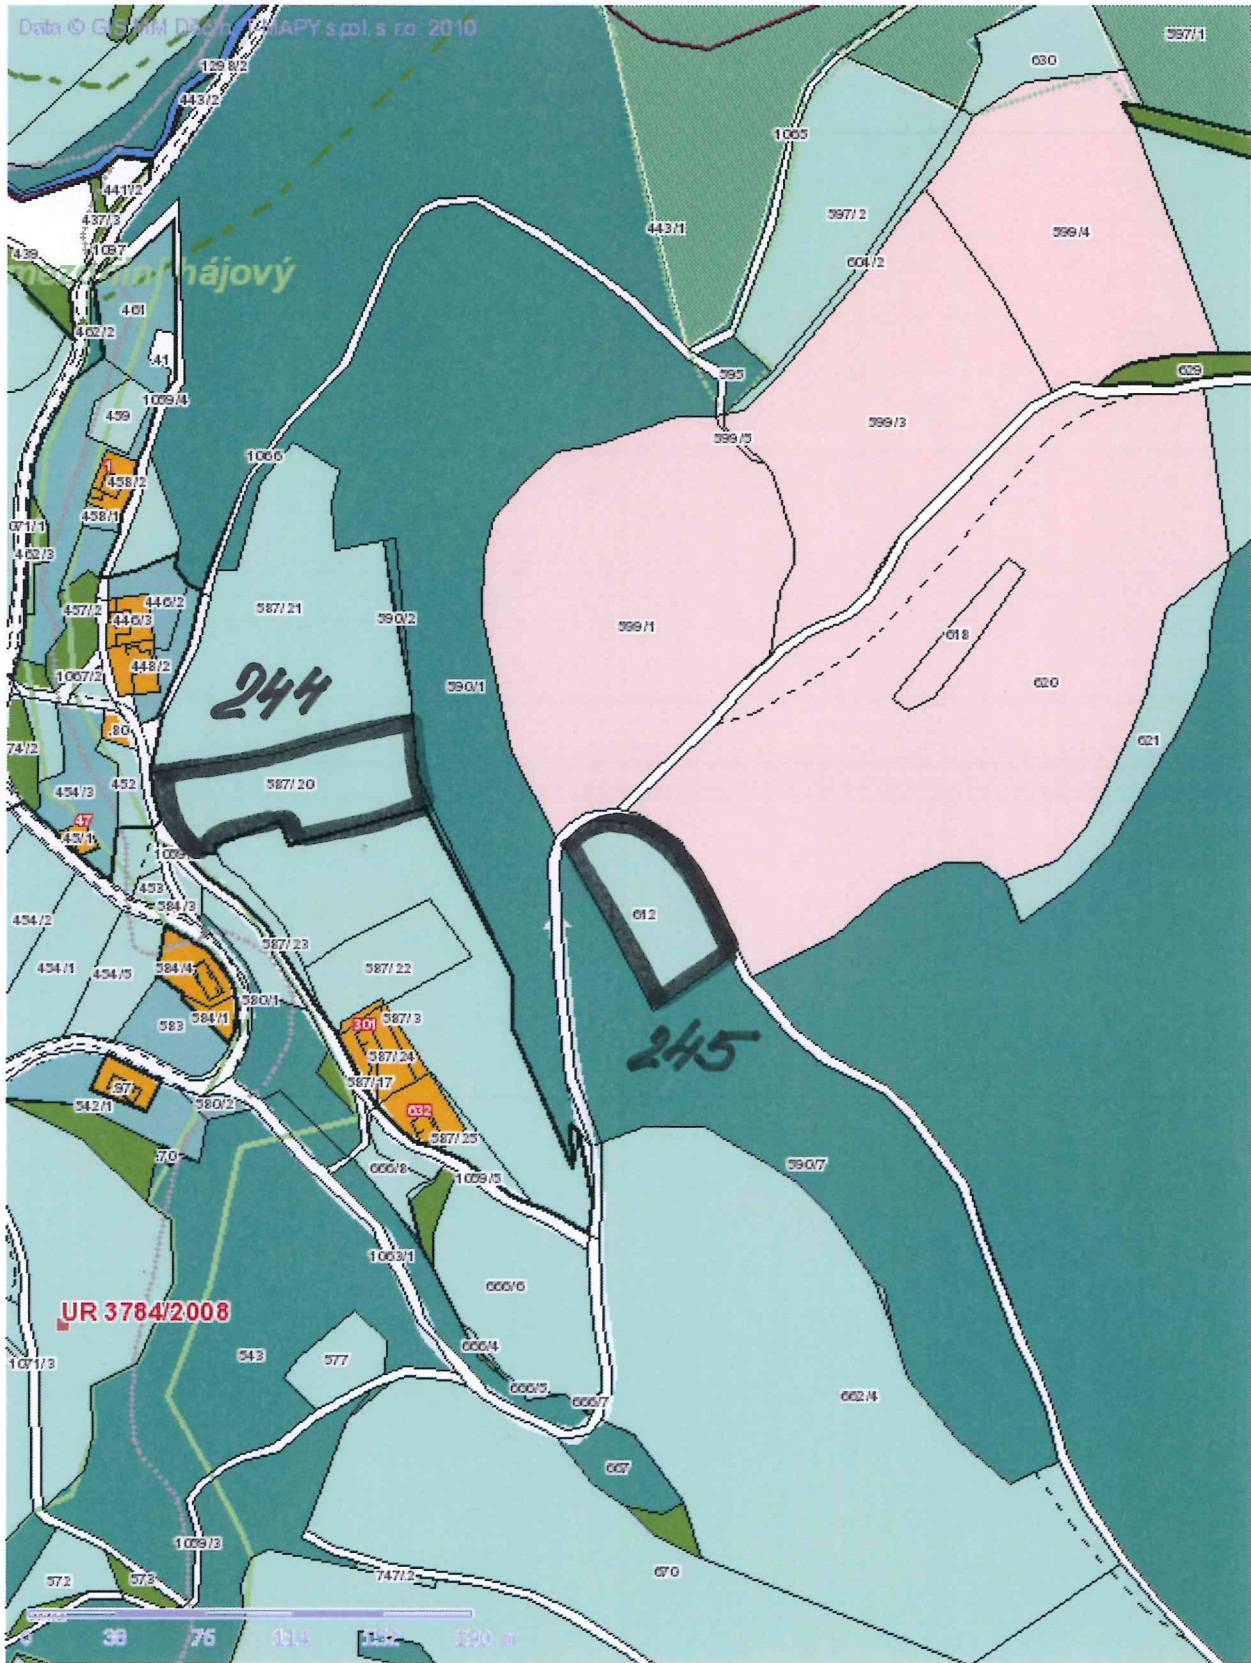

243

Tisk Mapy

1:3294

297 - mine 10'

Chlum u Třebíče

244

245

■ Tisk Mapy

PPF - území 90

Město v Děčíně

246

Tisk Mapy

1:3268

777 - číslo 70

Chrást u Děčína

247

■ Tisk Mapy

STP - územní zů